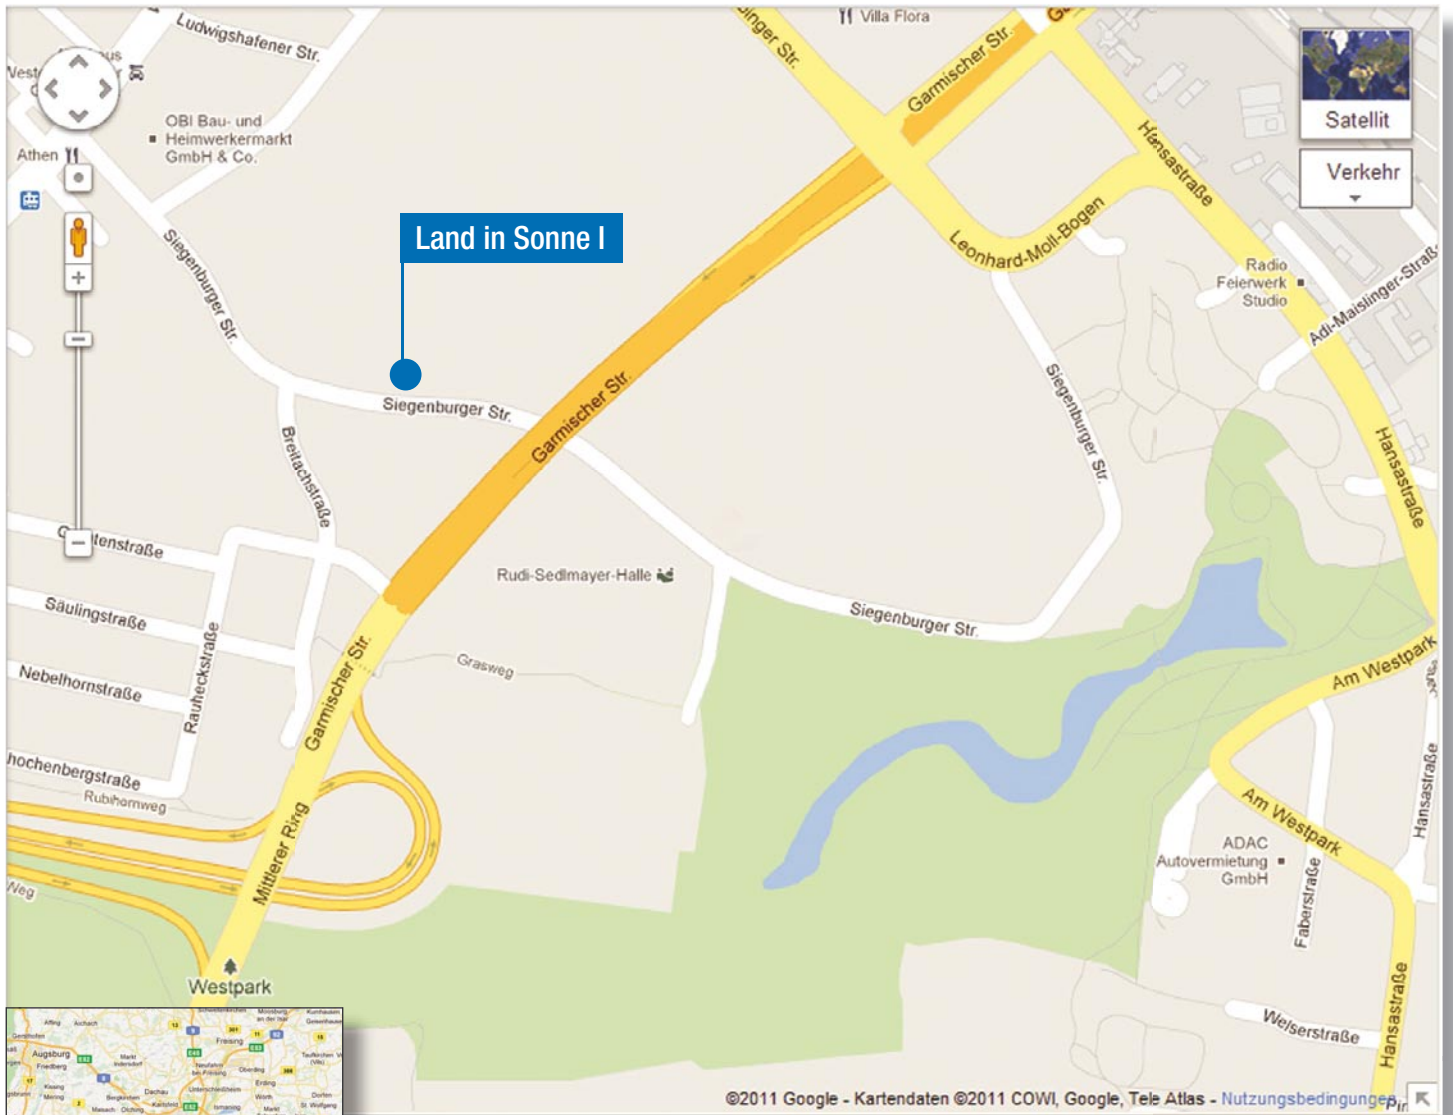

Anfahrt zum Stammtisch in der Gaststätte „Land in Sonne I“

Siegenburger Str. 58
80686 München
089/571567

**Parkmöglichkeiten direkt vor der Gaststätte
und an der Rudi-Sedlmayer-Halle
MV: U4/U5 Westendstrasse, Heimeranplatz**